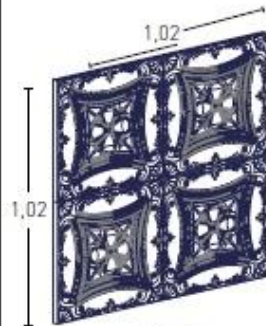

E Blanco Envejecido
EN Aged White
FR Blanc Vieilli
DE Weiß Veraltet
I Bianco invecchiato
NL Oude witte

E Decape Gris
EN Grey Decape
FR Gris Decape
DE Grau Lasier
I Grigio Decape
NL Grijs Decape

E Decape Ocre
EN Ochre Decape
FR Ocre Decape
DE Ocker Lasier
I Ocra Decape
NL Oker Decape

E Oxido
EN Rusty
FR Oxyde
DE Rost
I Ossido
NL Roest

2 min.
3,5 max.

1 m²

| COD. | | | | | | | | | | | | |
|---------|----------|----------|----------|----------|--|--|---------|---------------|-----|---------------|---|----|
| PR-1040 | ○ MSA-70 | ○ PTX-20 | | | | | | KIT-4 o KIT-5 | 7-8 | 8435068960409 | 4 | 48 |
| PR-1041 | ○ MSA-70 | ○ PTX-20 | ● PTE-22 | | | | | KIT-4 o KIT-5 | 7-8 | 8435068960416 | 4 | 48 |
| PR-1042 | ○ MSA-70 | ○ PTX-71 | | ● PTX-72 | | | | KIT-4 o KIT-5 | 7-8 | 8435068960423 | 4 | 48 |
| PR-1043 | ○ MSA-70 | ○ PTX-71 | | ● PTX-73 | | | | KIT-4 o KIT-5 | 7-8 | 8435068960430 | 4 | 48 |
| PR-1044 | ○ MSA-70 | ○ PTX-71 | | ● PTX-74 | | | | KIT-4 o KIT-5 | 7-8 | 8435068960447 | 4 | 48 |
| PR-1045 | ● MSA-60 | ● PTX-24 | | ● PTE-28 | | | ○ BR-01 | | 7-8 | 8435068960454 | 4 | 48 |