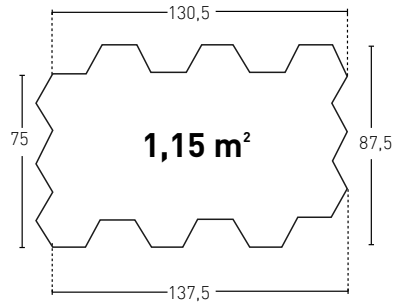

HEXAGONAL

960-1

E Gris
EN Grey
FR Gris
DE Grau
I Grigio
NL Grijs

960-2

E Gris
EN Grey
FR Gris
DE Grau
I Grigio
NL Grijs

2 mín.
2 máx.

COD.

PR-960-1	● MSA-10	● PTX-64		KIT-4 o KIT-5	6-7		
PR-960-2	● MSA-10	● PTX-64		KIT-4 o KIT-5	6-7		

* Necesario - Necessary - Nécessaire Erforderlich - Necessario - Noodzakelijk

* Consultar fecha de entrega

E Panel Piedra® se reserva el derecho a cambiar los modelos, colores, tamaños, envases y cajas sin previo aviso. Todos los pesos y dimensiones mencionadas son en cm y se muestran con la mayor precisión posible, pero pueden diferir hasta 2% por la expansión y la contracción durante la producción. Las fotografías de este Catálogo se crean en lugares del proyecto y en estudios, algunos incluso podrían ser animaciones. Las diferencias en la exposición de la luz y la impresión en papel pueden causar que los productos y los colores se vea diferente que en la realidad.

EN We reserve the right to change models, colours, sizes and packaging without prior notice. All mentioned weights and dimensions are in cm and displayed as accurately as possible but can differ up to 2% by expansion and shrinkage during production. The photographs in this brochure are created on project locations and in studios, some even might be animations. Differences in exposure and printing on paper may cause products and colours looking different than in reality.