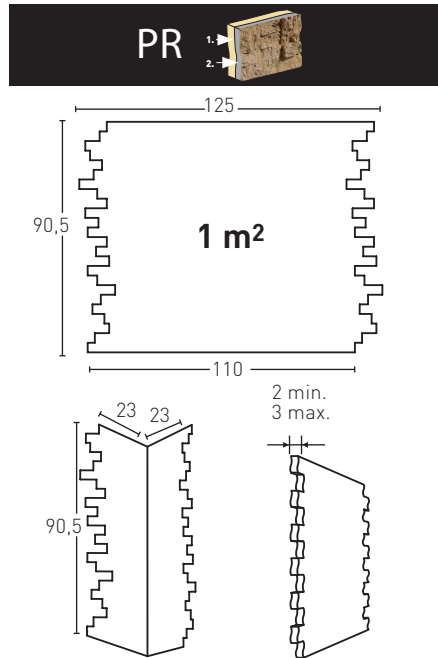

COD.	MSA	PTX	PTE	Kit	Weight	Barcode	Box	Pallet
PR-440	MSA-10	PTX-01	PTE-22	PTE-24 PTE-21 KIT-4 o KIT-5	8-9	8435068944409	3	36
PR-441	MSA-80	PTX-09	PTE-35	PTE-37 KIT-4 o KIT-5	8-9	8435068944416	3	36
PR-442	MSA-30	PTX-03		PTE-24 PTE-21 KIT-4 o KIT-5	8-9	8435068944423	3	36
PR-443	MSA-20	PTX-02	PTE-33	PTE-31 PTE-36 KIT-4 o KIT-5	8-9	8435068944430	3	36
PR-444	MSA-60	PTX-19		KIT-4 o KIT-5	8-9	8435068944447	3	36
PR-445	MSA-70	PTX-20		KIT-4 o KIT-5	8-9	8435068944454	3	36