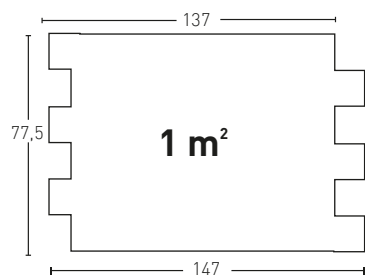

930

- E** Tabla
- EN** Table
- FR** Planche
- DE** Brett
- I** Tavola
- NL** Tafel

COD.							
PR-930	<input type="checkbox"/> MSA-10	<input type="checkbox"/> PTX-64-400	KIT-4 o KIT-5	7-8		4	48

\* Necesario - Necessary - Nécessaire - Erforderlich - Necessario - Noodzakelijk

**E** Panel Piedra® se reserva el derecho a cambiar los modelos, colores, tamaños, envases y cajas sin previo aviso. Todos los pesos y dimensiones mencionadas son en cm y se muestran con la mayor precisión posible, pero pueden diferir hasta 2% por la expansión y la contracción durante la producción. Las fotografías de este Catálogo se crean en lugares del proyecto y en estudios, algunos incluso podrían ser animaciones. Las diferencias en la exposición de la luz y la impresión en papel pueden causar que los productos y los colores se vea diferente que en la realidad.

**EN** We reserve the right to change models, colours, sizes and packaging without prior notice. All mentioned weights and dimensions are in cm and displayed as accurately as possible but can differ up to 2% by expansion and shrinkage during production. The photographs in this brochure are created on project locations and in studios, some even might be animations. Differences in exposure and printing on paper may cause products and colours looking different than in reality.