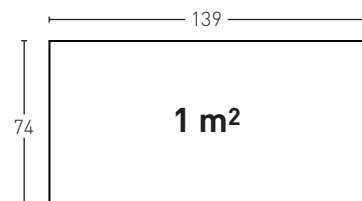

**E** Antracita  
**EN** Anthracite  
**FR** Anthracite  
**DE** Anthrazit  
**I** Antracite  
**NL** Zwart

2 min.  
2 max.

1 min.  
1 max.

COD.	MSA-10	PTX-01	PTE-22	KIT-4 o KIT-5	KG	Barcode	Box	Panel
PR-326	●	●	●	KIT-4 o KIT-5	5-6	8435068943204	6	72
PR-327	●	●	●	KIT-4 o KIT-5	5-6	8435068943211	6	72
PR-325	●	●		KIT-4 o KIT-5	5-6	8435068943228	6	72