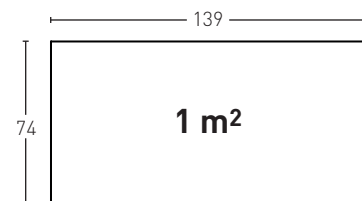

**E** Antracita  
**EN** Anthracite  
**FR** Anthracite  
**DE** Anthrazit  
**I** Antracite  
**NL** Zwart

2 min.  
2 max.

1 min.  
1 max.

COD.	MSA-10	PTX-01	PTE-22	KIT-4 o KIT-5	KG	Barcode	Box	Panel
PR-326	●	●	●	KIT-4 o KIT-5	5-6	8435068943204	6	72
PR-327	●	●	●	KIT-4 o KIT-5	5-6	8435068943211	6	72
PR-325	●	●		KIT-4 o KIT-5	5-6	8435068943228	6	72