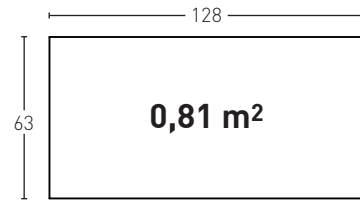

COD.	MSA-10	PTX-01	PTE-22	KIT-4 o KIT-5	KG	Barcode	Box	Panel
PR-320	●	●	●	KIT-4 o KIT-5	5-6	8435068943204	6	72
PR-321	●	●	●	KIT-4 o KIT-5	5-6	8435068943211	6	72
PR-322	●	●		KIT-4 o KIT-5	5-6	8435068943228	6	72