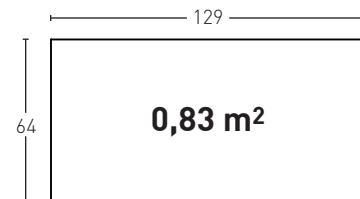

COD.	MSA-10	PTX-01	PTE-22	KIT-4 o KIT-5	KG	Barcode	Box	Panel
PR-320	●	●	●	KIT-4 o KIT-5	5-6	8435068943204	6	72
PR-321	●	●	●	KIT-4 o KIT-5	5-6	8435068943211	6	72
PR-322	●	●		KIT-4 o KIT-5	5-6	8435068943228	6	72